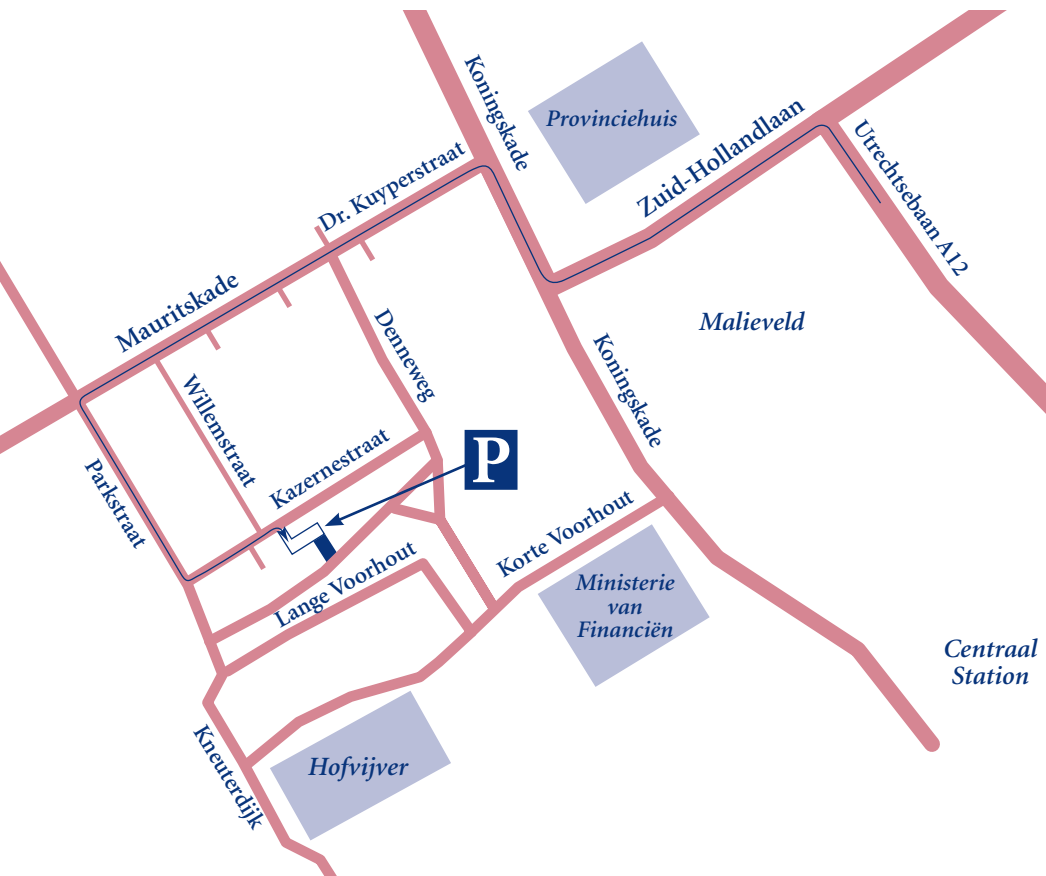

## Van Buttingha Wichers notarissen

**Vanuit Rotterdam (A13, A4), Utrecht (A12)  
en Amsterdam (A4)**

- U volgt op het Prins Clausplein de borden Den Haag en rijdt de A12/Utrechtsebaan helemaal uit. Bij de verkeerslichten slaat U linksaf de Zuid-Hollandlaan op.
- Aan het einde daarvan gaat U bij de verkeerslichten rechts (Koningskade) vanuit de linker rechtsafbaan, zodat U bij de volgende verkeerslichten meteen weer linksaf kunt slaan.
- U rijdt nu op de Dr. Kuyperstraat, die overgaat in de Mauritskade. Bij het derde stel verkeerslichten gaat U naar links de Parkstraat in; hier rijdt ook de tram.
- U neemt de eerste zijstraat links (bij de wegversmalling); dit is de Kazernestraat (eenrichtingverkeer). Na ongeveer 200 meter vindt U aan Uw rechterhand een garagepoort bij het adres Kazernestraat 29.
- U rijdt door de garage heen de binnenplaats op en gaat linksaf; achterin vindt U onze parkeerplaatsen.